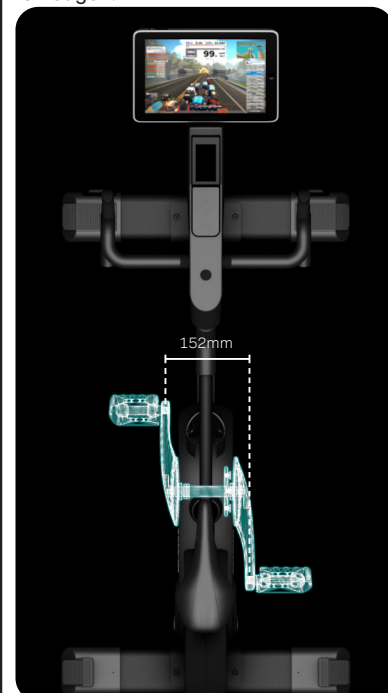

Monitor

Augenblickliche Werte

Der erste Bildschirm zeigt die augenblicklichen Trainingsdaten an.

Prozentwerte

Der zweite Bildschirm zeigt die Prozentsätze der Werte im Vergleich zu den vom Test erzielten Werten an.

EMS-WIDERSTANDSYSTEM

Das elektromagnetische Widerstandssystem, ermöglicht eine sehr präzise und progressive Regulierung der Intensität.

INTEGRIERTE WIDERSTANDS-UMSCHALTUNG

Die Schaltung am Lenker hat eine praktische Funktion: Es gibt den Benutzern die Möglichkeit, den Widerstand ohne Haltungswechsel zu ändern.

Q-FACTOR

Das Exercycle Bike zählt mit einem Q-Factor von 152, dadurch ähnelt die Position der Beine, während des Treten, der auf einem Rennrad. Gleichzeitig, kann der Benutzer bei jedem Pedaltritt, die maximale Kraft erzeugen.

GEOMETRIE

Durch das V-Rahmen-Design ist das Fahrrad für die Größen S bis XL geeignet und gewährleistet so ein Höchstmaß an Leistung während des Trainings.

Länge	140-144 cm	Breite des Lenkers	42 cm
Breite	61 cm	Q Factor	152 mm
Höhe	114-136 cm	Leistungsanpassung	2 Positionen
Gewicht	48,6 Kg	Schaltung	Automatische Gangschaltung an Handgriffen und Monitor
Schwungmasse	11 Kg EMS	Sattel	BH ergo-g ng afm cromo
Widerstandssystem	Elektromagnetisch EMS	Pedale	Wellgo wpd 981 Kombo
Konnektivität	Bluetooth FTMS	Austauschbare Pedale	Ja
Kompatible Apps	    	Austauschbarer Sitz	Ja
Getriebe	Hochleistungsriemen mit automatisierte Steigungsstufe	Transporträder	Rollen
Steigung	0-25%	Maximales Benutzergewicht	150 Kg
Maximaler Watt	1500W real*	Nutzungshäufigkeit	Intensiv
Widerstandsstufen	24	Universal Smartphone/Tablet-Halter	Bis 12,9"