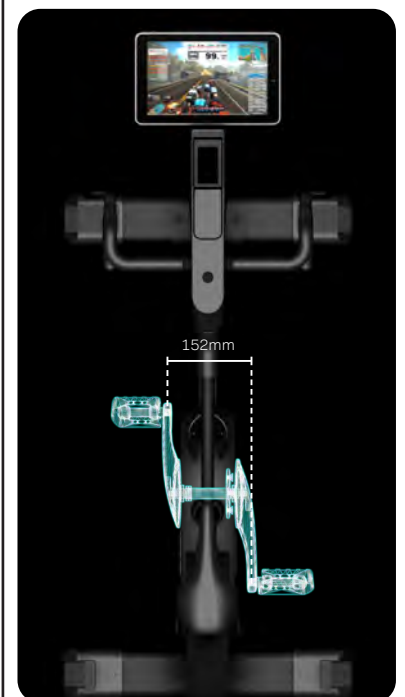

ANSCHLUSSFÄHIGKEIT

Er verfügt über einen FTP-Test zur Berechnung der Wattschwelle, einen telemetrischen 5KHz-Pulsempfänger von Polar und ein Bluetooth FTMS-Modul für volle Kompatibilität mit allen gängigen Radsimulatoren.

GEOMETRIE

Dank des V-Rahmens passt das Rad für die Größen S bis XL und gewährleistet so maximale Trainingsleistung.

Q-FAKTOR

Das Exercycle hat einen Q-Faktor von 152, wodurch die Beinposition der eines Rennrads entspricht und der Fahrer dennoch mit jedem Pedaltritt maximale Kraft erzeugen kann.

Länge	140-144 cm	Breite des Lenkers	68,5 cm
Breite	68,5 cm	Q Factor	152 mm
Höhe	114-136 cm	Leistungsanpassung	10 cm
Gewicht	48,6 Kg	Schaltung	Automatische Gangschaltung an Handgriffen und Monitor
Schwungmasse	11 Kg EMS	Sattel	BH ergo-g ng afm cromo
Widerstandssystem	Elektromagnetisch EMS	Pedale	Wellgo wpd 981 Kombo
Konnektivität	Kompatibel mit iOS, Mac OS und Android Bluetooth FTMS	Austauschbare Pedale	Ja
Kompatible Apps		Austauschbarer Sitz	Ja
Getriebe	Hochleistungsriemen mit automatisierte Steigungsstufe	Transporträder	Rollen
Steigung	0-25%	Maximales Benutzergewicht	150 Kg
Maximaler Watt	1500W real*	Nutzungshäufigkeit	Intensiv
Widerstandsstufen	24	Universal Smartphone/Tablet-Halter	Bis 12,9"