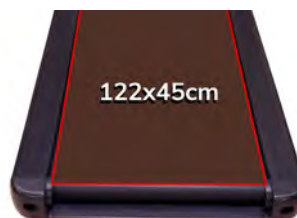

Monitor

Indikationen:

Entfernung, Zeit, Geschwindigkeit, Kalorien.

- Maximales Körpergewicht: 110kg
- Gewicht: 41.5kg
- Ausmaß: 147.5cm x 76.5cm x 127cm
- Leistung: 2.0-1.0CV
- Geschwindigkeit: 1-14km/h
- Lauffläche 122x45cm

TABLET-HALTER

Es ist mit iPads und Tablets, zwischen 5 und 13 Zoll, kompatibel.

VERSTELLBARER LENKER

Zwei Positionen verfügbar, um die Höhe an den Benutzer anzupassen.

LAUFLÄCHE

45 cm Bandbreite, ideal für den Sport zu Hause.