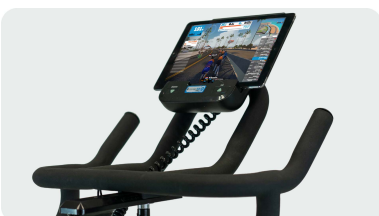

PERSONALISIEREN SIE IHR XCALIBUR MAGNETISCH

Wählen Sie das Design Ihres XCalibur, entweder mit Eiche Holz oder Kumpel Aluminium Details.

MAGNETISCHES WIDERSTANDSSYSTEM

Bietet ein sanftes, leises Pedalieren, Langlebigkeit und geringen Wartungsaufwand, mit einer Vielzahl von Widerstandsstufen zur individuellen Gestaltung Ihres Trainings. Die Widerstandsänderung wird progressiv ausgeführt.

MULTIGRIFF-LENKER

Ergonomischer Lenker, der verschiedene Griffpositionen ermöglicht: niedriger Griff, Angriffsgriff, Hakengriff, Triathlet.

IN DEN LENKER INTEGRIERTER WIDERSTAND

Sie sind praktisch bei der Durchführung der Übung. Sie ermöglichen es dem Benutzer, den Widerstand zu ändern, ohne seine Haltung zu verändern.

Länge	157 cm	Breite des Lenkers	42 cm
Breite	62 cm	Q Factor	200 mm
Höhe	139 cm	Leistungsanpassung	10 cm
Gewicht	62 kg	Schaltung	Elektronische sequentielle Schaltung an Hebeln und Monitor
Schwungmasse	15 kg	Sattel	Prostata-Sattel
Widerstandssystem	Magnetisch	Pedale	Gemischtes SPD
Konektivität	 Bluetooth FTMS	Austauschbare Pedale	Ja
Übertragung	Poly-V-Riemen	Austauschbarer Sitz	Ja
Gefälle	0-15%	Transporträder	Rollers
Maximale Wattzahl	800*	Maximales Benutzergewicht	130 Kg
Vordefinierte Programme	4	Nutzungshäufigkeit	Intensive
Widerstandsniveaus	24	Universal Smartphone/Tablet-Halter	Bis zu 12,9"