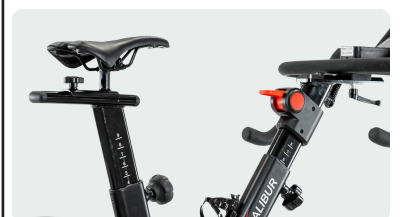

PERSONALISIEREN SIE IHR XCALIBUR MAGNETISCH

Wählen Sie das Design Ihres XCalibur, entweder mit Eiche Holz oder Kumpel Aluminium Details.

MAGNETISCHES WIDERSTANDSSYSTEM

Bietet ein sanftes, leises Pedalieren, Langlebigkeit und geringen Wartungsaufwand, mit einer Vielzahl von Widerstandsstufen zur individuellen Gestaltung Ihres Trainings. Die Widerstandsänderung wird progressiv ausgeführt.

MULTIGRIFF-LENKER

Ergonomischer Lenker, der verschiedene Griffpositionen ermöglicht: niedriger Griff, Angriffsgriff, Hakengriff, Triathlet.

IN DEN LENKER INTEGRIERTER WIDERSTAND

Sie sind praktisch bei der Durchführung der Übung. Sie ermöglichen es dem Benutzer, den Widerstand zu ändern, ohne seine Haltung zu verändern.

Q-FAKTOR

Hybridgefühl zwischen Indoor-Cycling und Radfahren dank 200 mm Q-Faktor.

MEHRPOSITIONSVERSTELLUNG

Lenker, Sattel und beide Sattelstützen können vertikal und horizontal verstellt werden.

Eigenschaften

Länge	157 cm	Breite des Lenkers	42 cm
Breite	62 cm	Q Factor	200 mm
Höhe	139 cm	Leistungsanpassung	10 cm
Gewicht	62 kg	Schaltung	Elektronische sequentielle Schaltung an Hebeln und Monitor
Schwungmasse	15 kg	Sattel	Prostata-Sattel
Widerstandssystem	Magnetisch	Pedale	Gemischtes SPD
Konektivität	 Bluetooth FTMS	Austauschbare Pedale	Ja
Übertragung	Poly-V-Riemen	Austauschbarer Sitz	Ja
Gefälle	0-15%	Transporträder	Rollers
Maximale Wattzahl	800*	Maximales Benutzergewicht	130 Kg
Vordefinierte Programme	4	Nutzungshäufigkeit	Intensive
Widerstandsniveaus	24	Universal Smartphone/Tablet-Halter	Bis zu 12,9"