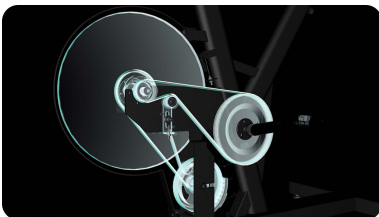

PERSONALISIEREN SIE IHR XCALIBUR MAGNETISCH

Wählen Sie das Design Ihres XCalibur, entweder mit Eiche Holz oder Kumpel Aluminium Details.

MAGNETISCHES WIDERSTANDSSYSTEM

Bietet ein sanftes, leises Pedalieren, Langlebigkeit und geringen Wartungsaufwand, mit einer Vielzahl von Widerstandsstufen zur individuellen Gestaltung Ihres Trainings. Die Widerstandsänderung wird progressiv ausgeführt.

MULTIGRIFF-LENKER

Ergonomischer Lenker, der verschiedene Griffpositionen ermöglicht: niedriger Griff, Angriffsgriff, Hakengriff, Triathlet.

IN DEN LENKER INTEGRIERTER WIDERSTAND

Sie sind praktisch bei der Durchführung der Übung. Sie ermöglichen es dem Benutzer, den Widerstand zu ändern, ohne seine Haltung zu verändern.

Q-FAKTOR

Hybridgefühl zwischen Indoor-Cycling und Radfahren dank 200 mm Q-Faktor.

MEHRPOSITIONSVERSTELLUNG

Lenker, Sattel und beide Sattelstützen können vertikal und horizontal verstellt werden.

Eigenschaften

Länge	157 cm	Breite des Lenkers	42 cm
Breite	62 cm	Q Factor	200 mm
Höhe	139 cm	Leistungsanpassung	10 cm
Gewicht	62 kg	Schaltung	Elektronische sequentielle Schaltung an Hebeln und Monitor
Schwungmasse	15 kg	Sattel	Prostata-Sattel
Widerstandssystem	Magnetisch	Pedale	Gemischtes SPD
Konektivität	 Bluetooth FTMS	Austauschbare Pedale	Ja
Übertragung	Poly-V-Riemen	Austauschbarer Sitz	Ja
Gefälle	0-15%	Transporträder	Rollers
Maximale Wattzahl	800*	Maximales Benutzergewicht	130 Kg
Vordefinierte Programme	4	Nutzungshäufigkeit	Intensive
Widerstandsniveaus	24	Universal Smartphone/Tablet-Halter	Bis zu 12,9"