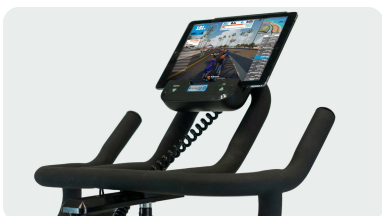

### MULTIGRIFF-LENKER

Ergonomischer Lenker, der verschiedene Griffpositionen ermöglicht: niedriger Griff, Angriffsgriff, Hakengriff, Triathlet.